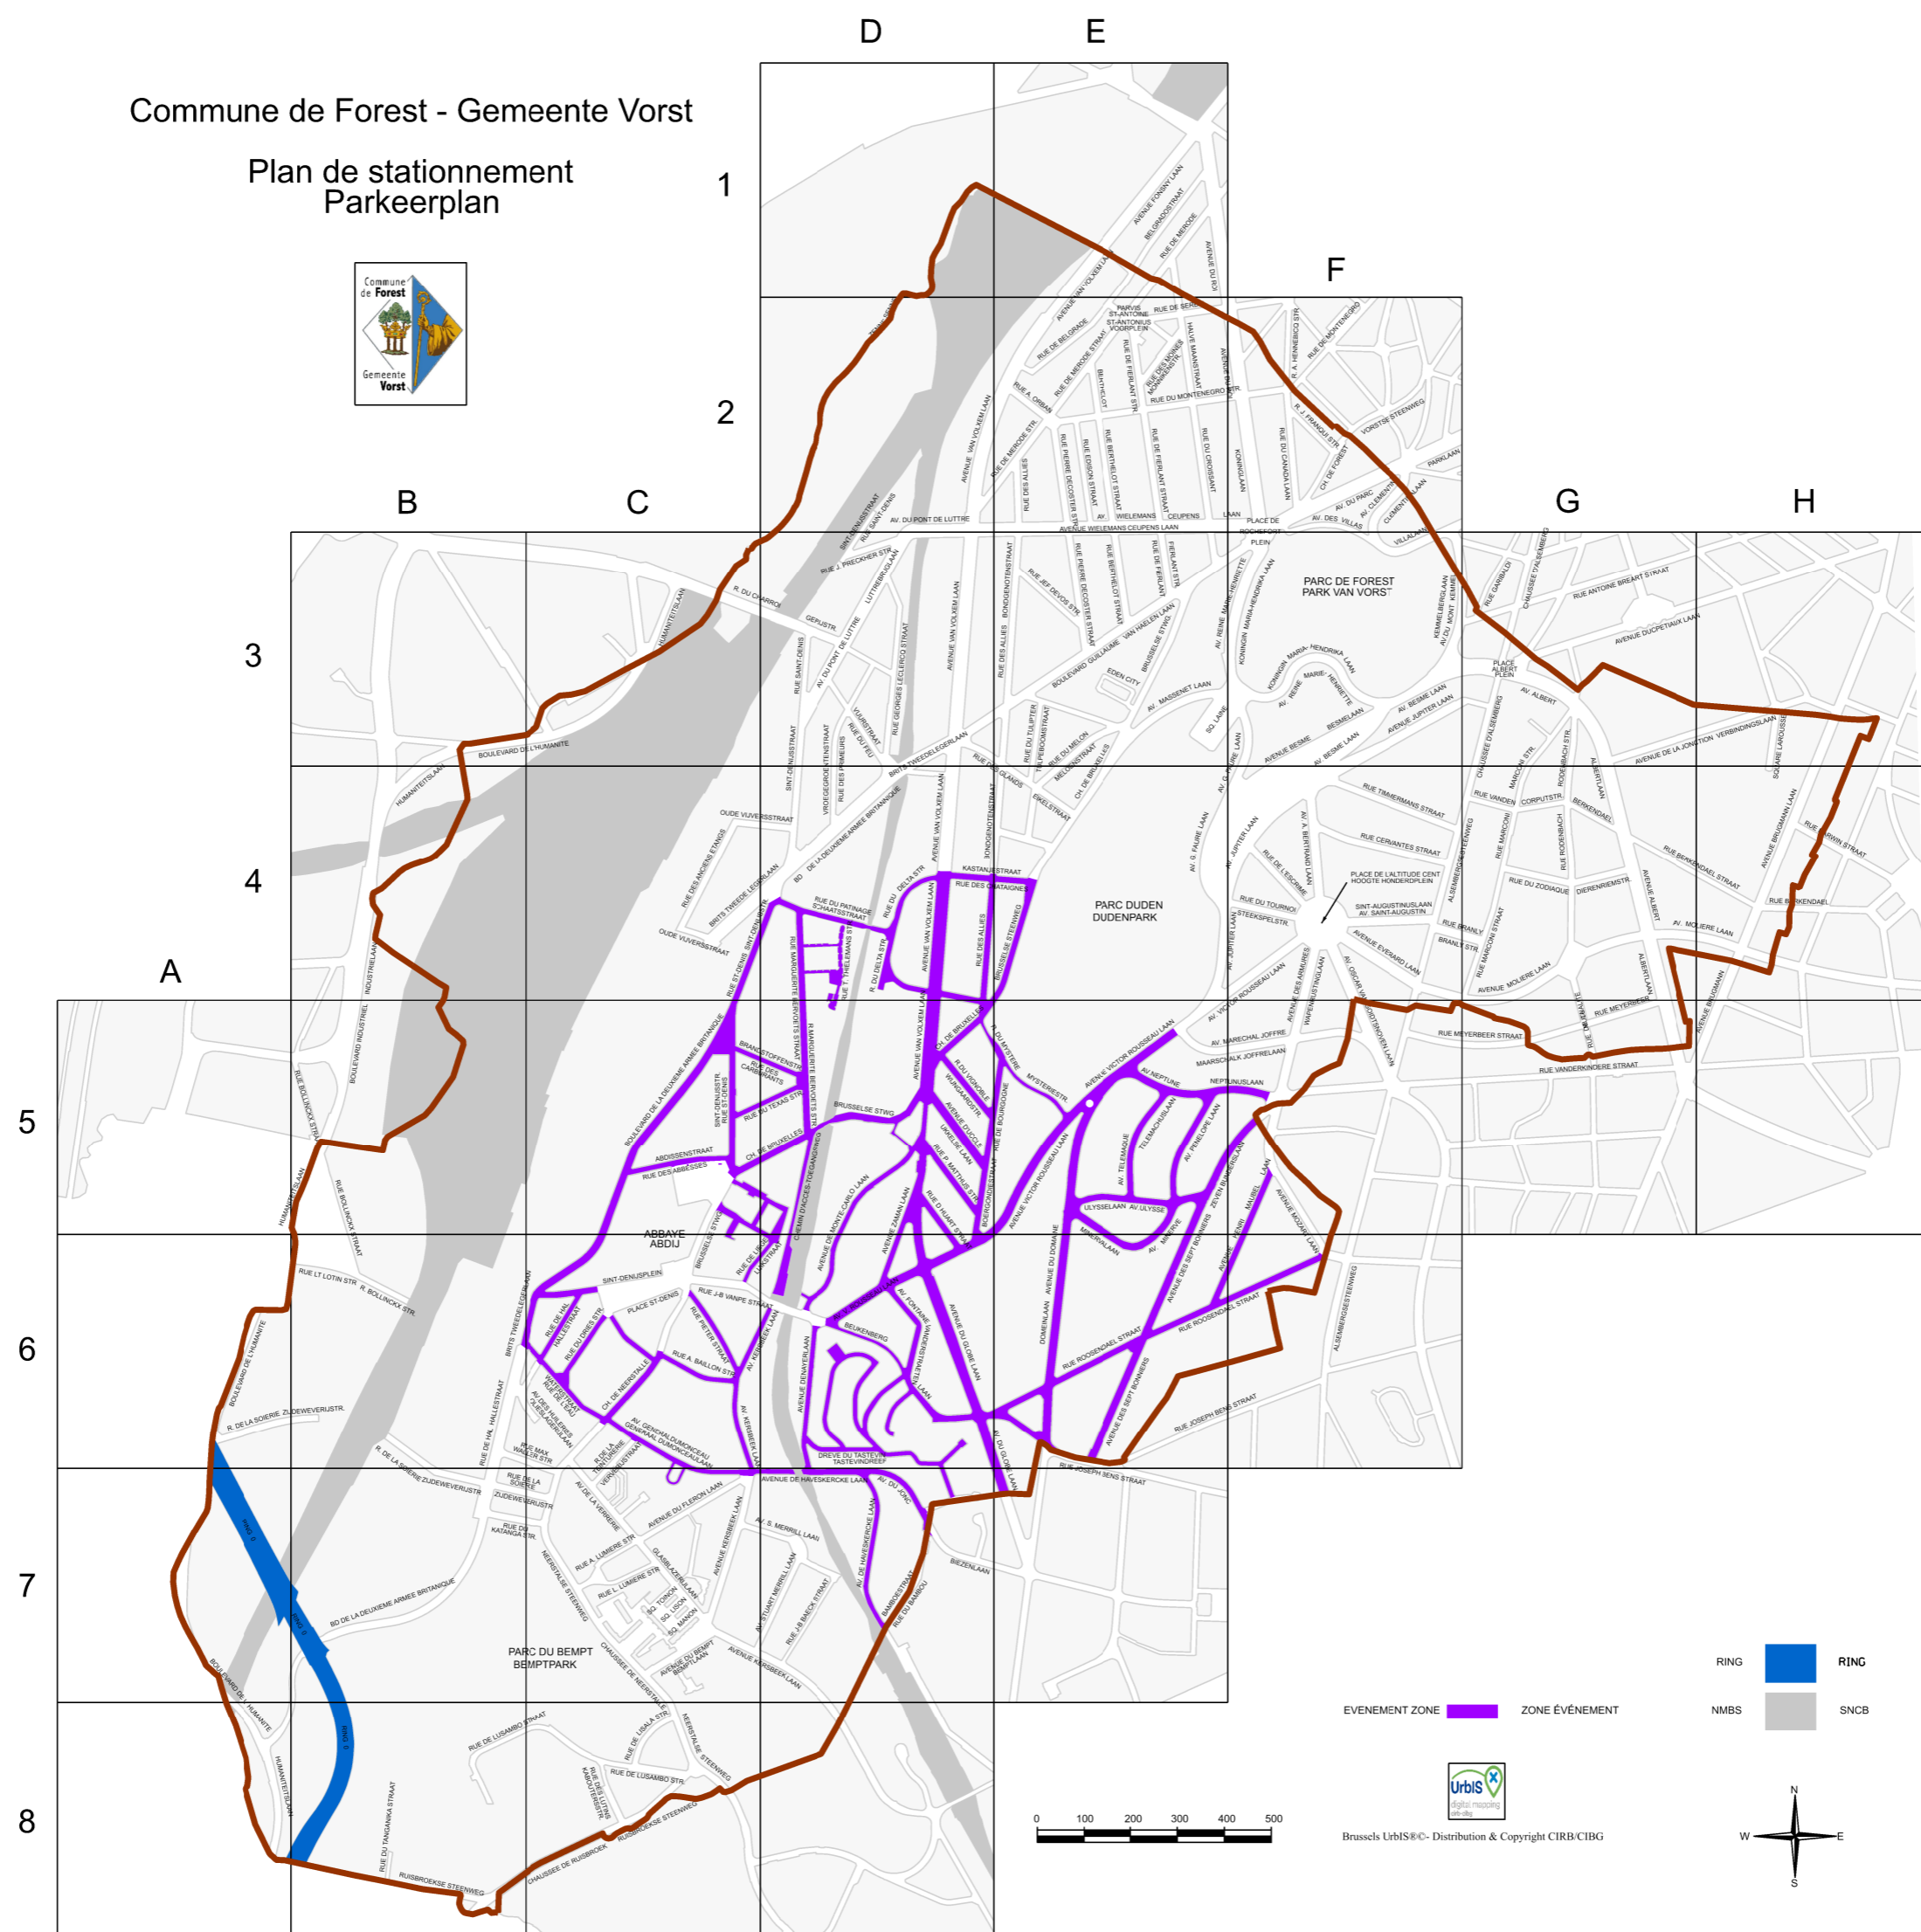

Commune de Forest - Gemeente Vorst

Plan de stationnement
Parkeerplan

RING RING
 NMBS SNCB

EVENEMENT ZONE ZONE ÉVÈNEMENT

Brussels Urbis®©- Distribution & Copyright CIRB/CIBG